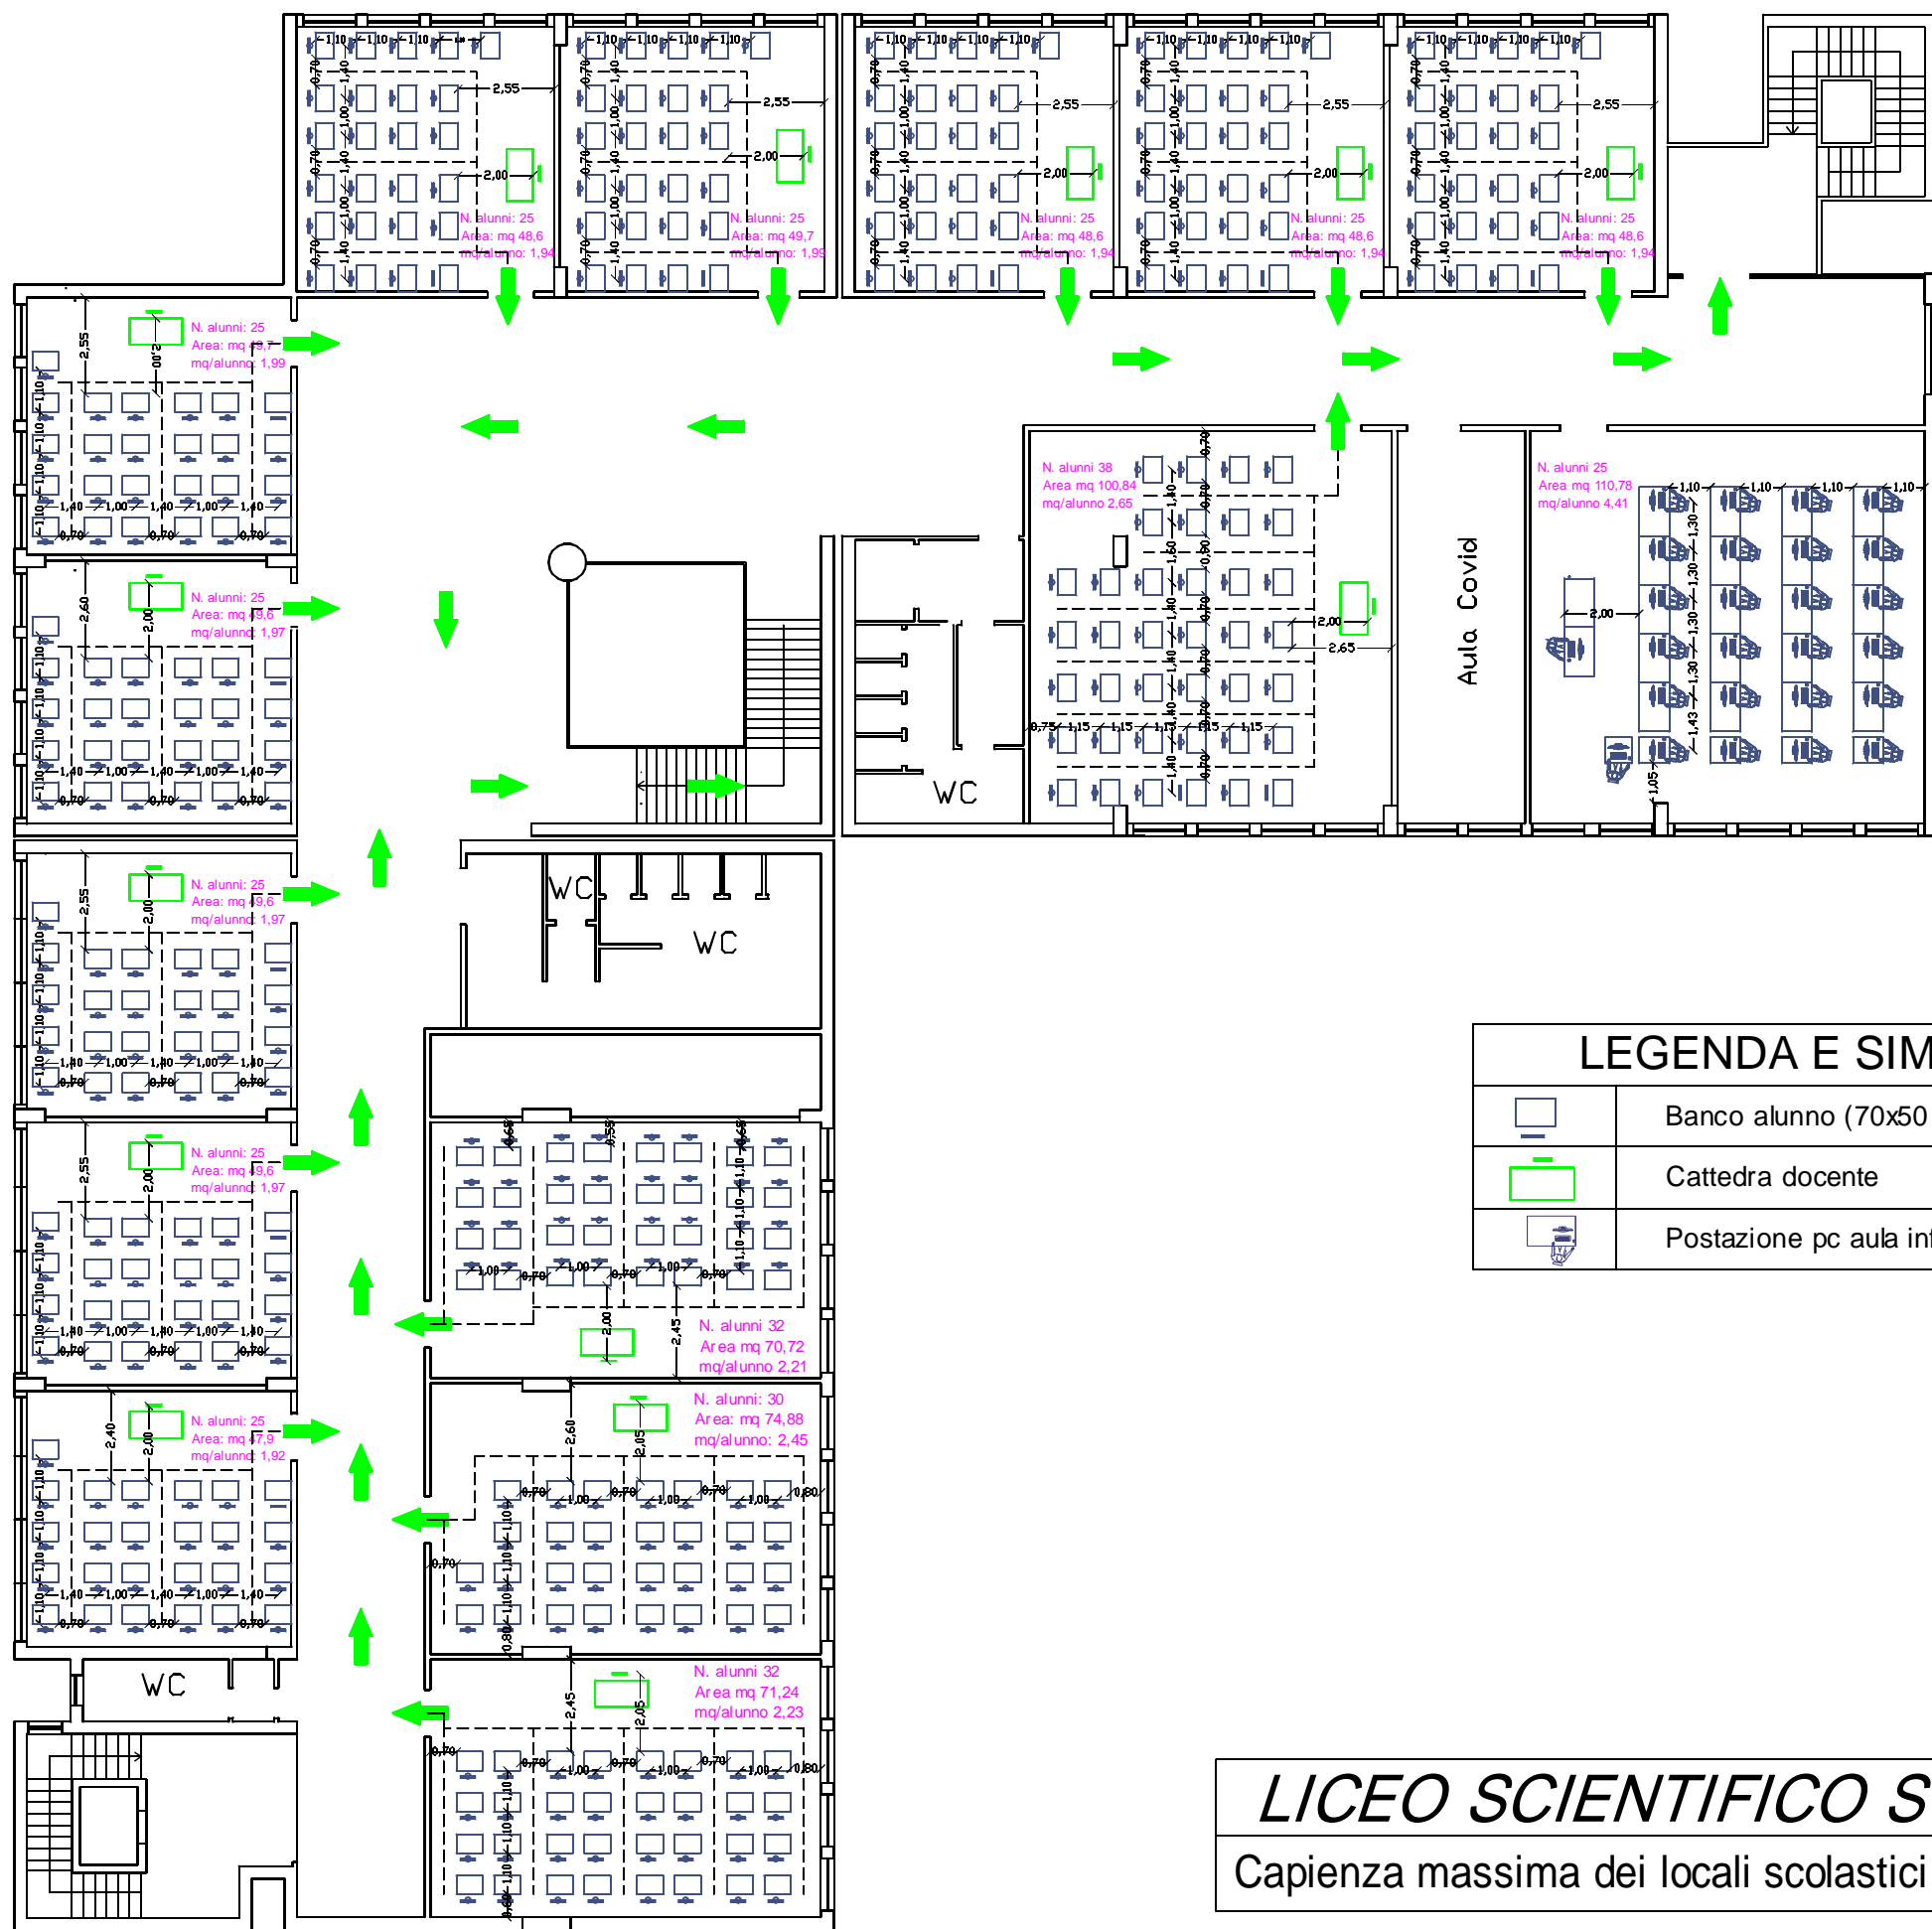

LEGENDA E SIMBOLI	
	Banco alunno (70x50 cm)
	Cattedra docente
	Postazione pc aula informatica

LICEO SCIENTIFICO STATALE "NICOLO' PALMERI"
Capienza massima dei locali scolastici con i nuovi arredi | PIANTA PIANO SECONDO