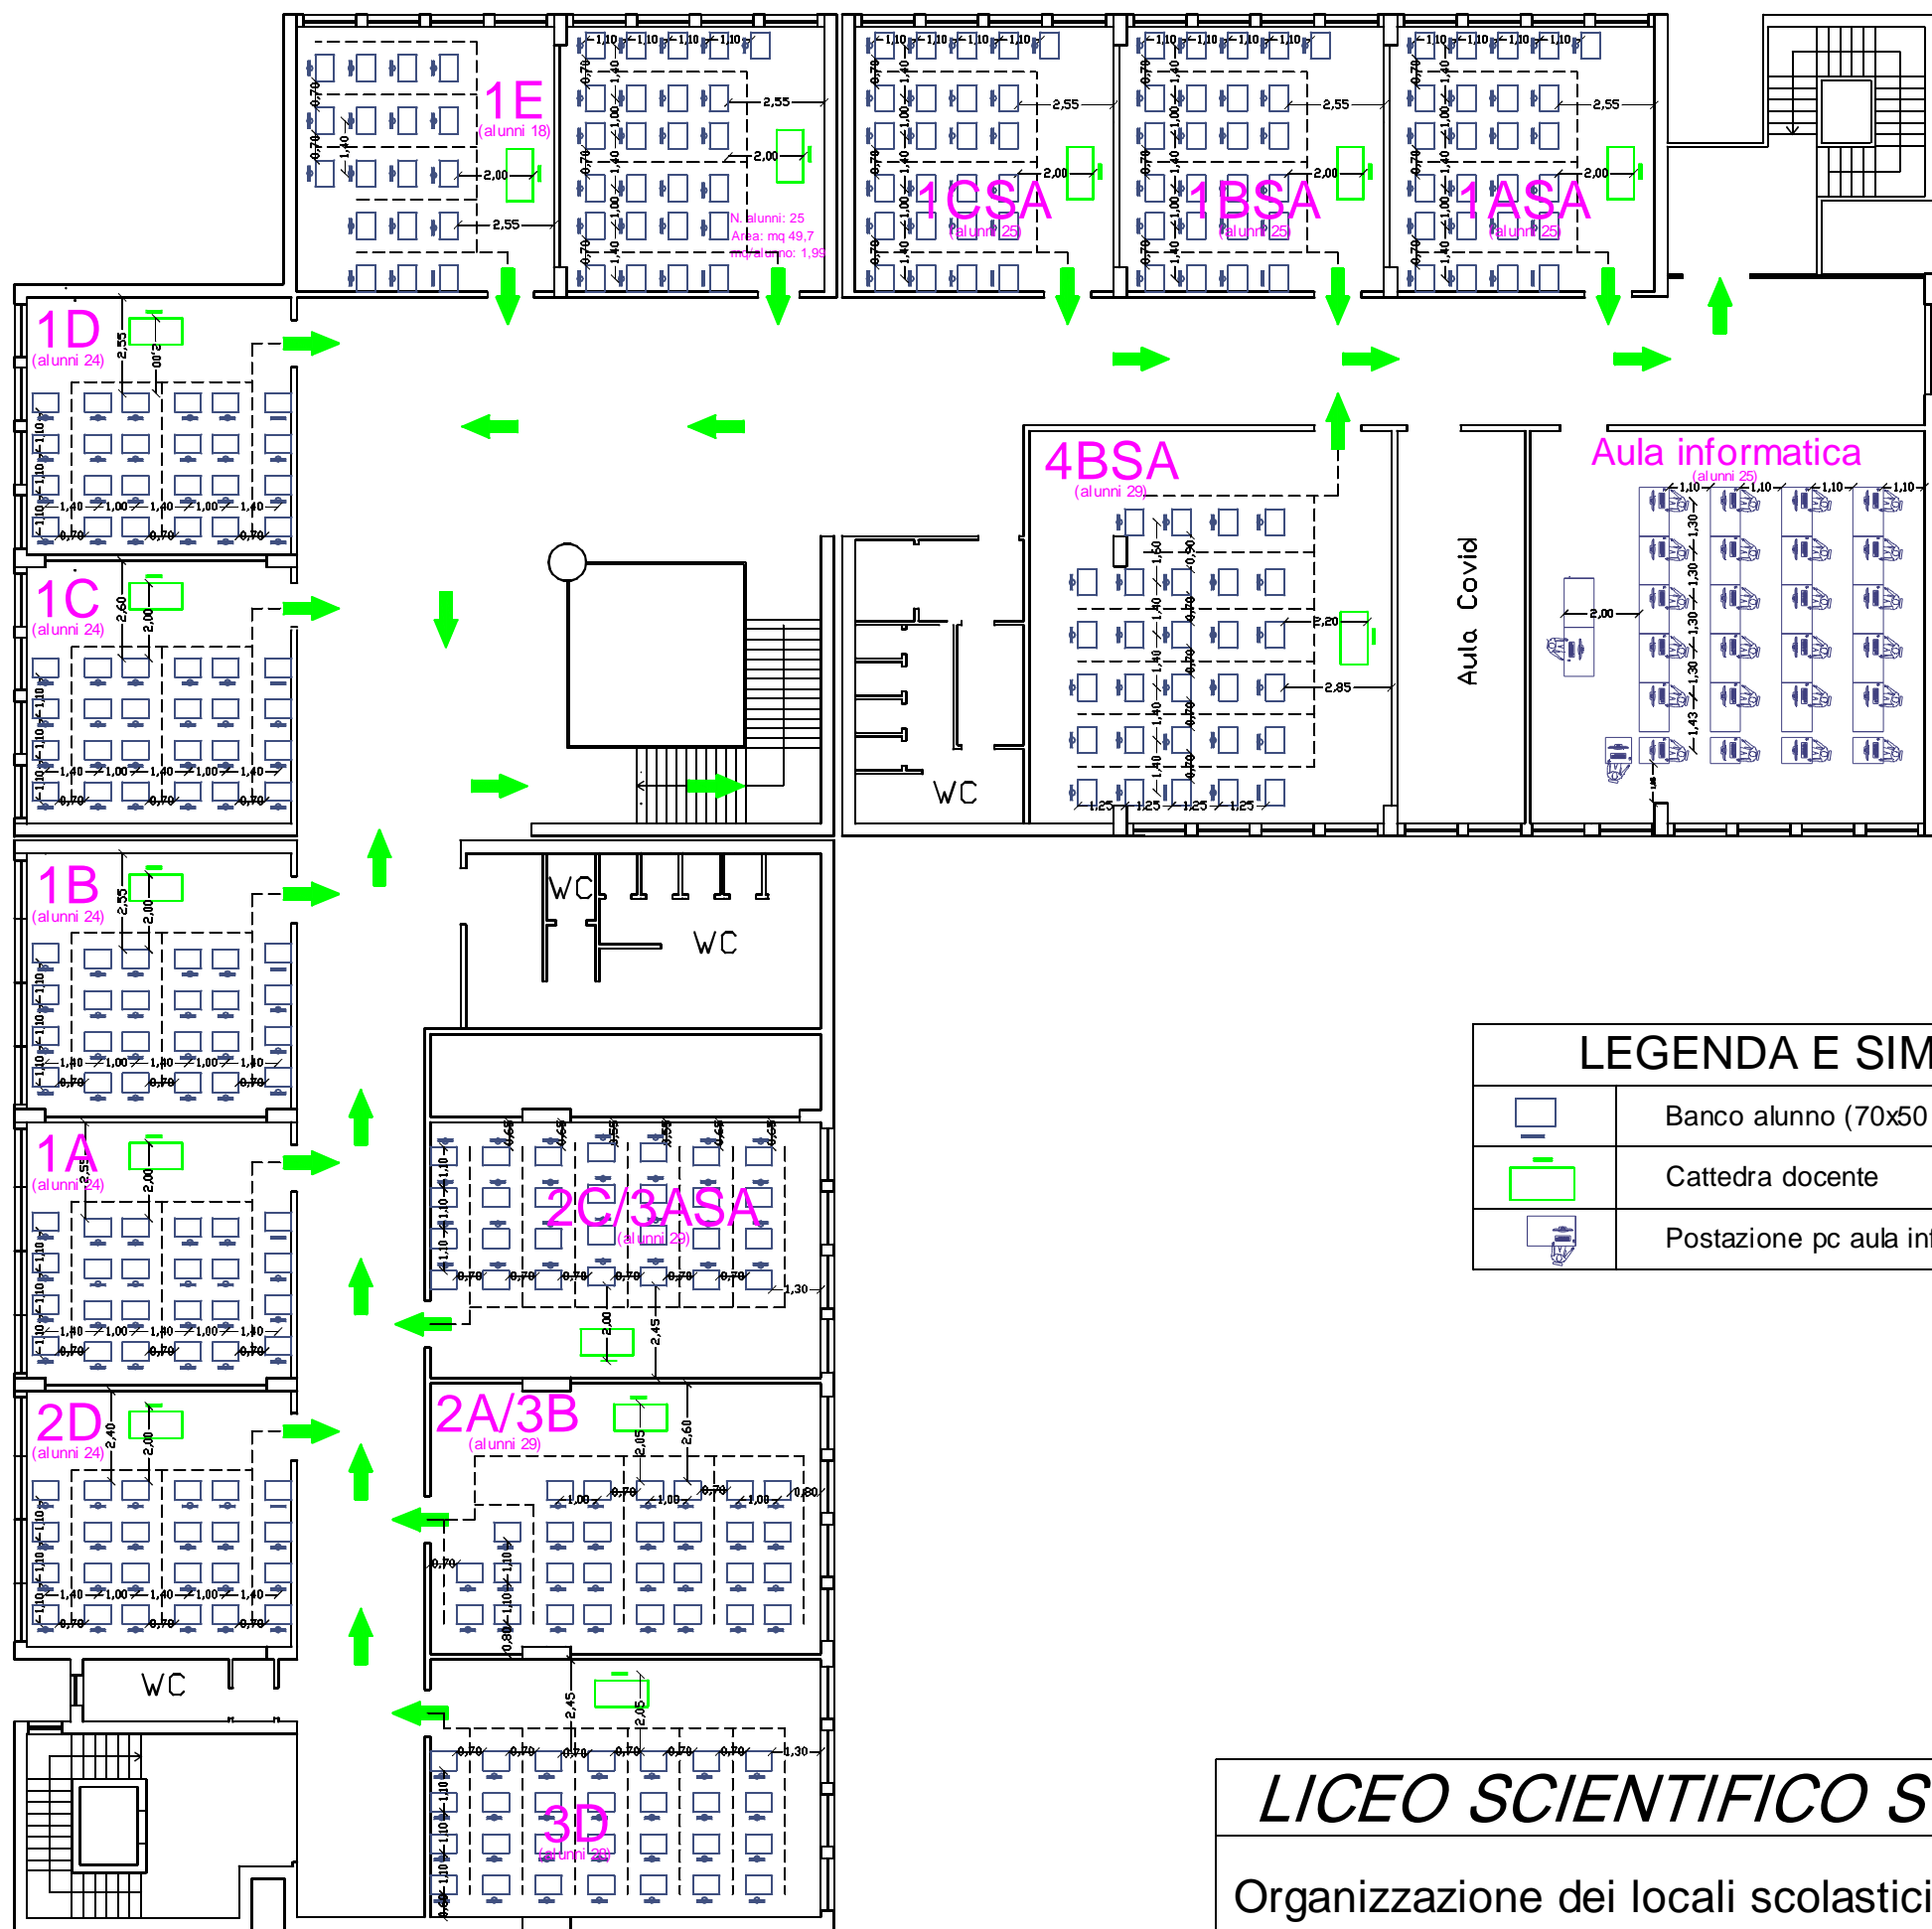

LAYOUT AULE CON NUOVI ARREDI

**PLANIMETRIE CON RIPORTATA L'ORGANIZZAZIONE
DELLE CLASSI CON I NUOVI ARREDI E
INDICAZIONE DEI PERCORSI INTERNI**
(Numero alunni che può contenere ogni aula, assegnazione classi alle aule)

LEGENDA E SIMBOLI	
	Banco alunno (70x50 cm)
	Cattedra docente
	Poltrona da occupare in auditorium

LICEO SCIENTIFICO STATALE "NICOLO' PALMERI"
 Organizzazione dei locali scolastici con i nuovi arredi | PIANTA PIANO TERRA

LEGENDA E SIMBOLI	
	Banco alunno (70x50 cm)
	Cattedra docente

LICEO SCIENTIFICO STATALE "NICOLO' PALMERI"
 Organizzazione dei locali scolastici con i nuovi arredi | PIANTA PIANO PRIMO

LEGENDA E SIMBOLI	
	Banco alunno (70x50 cm)
	Cattedra docente
	Postazione pc aula informatica