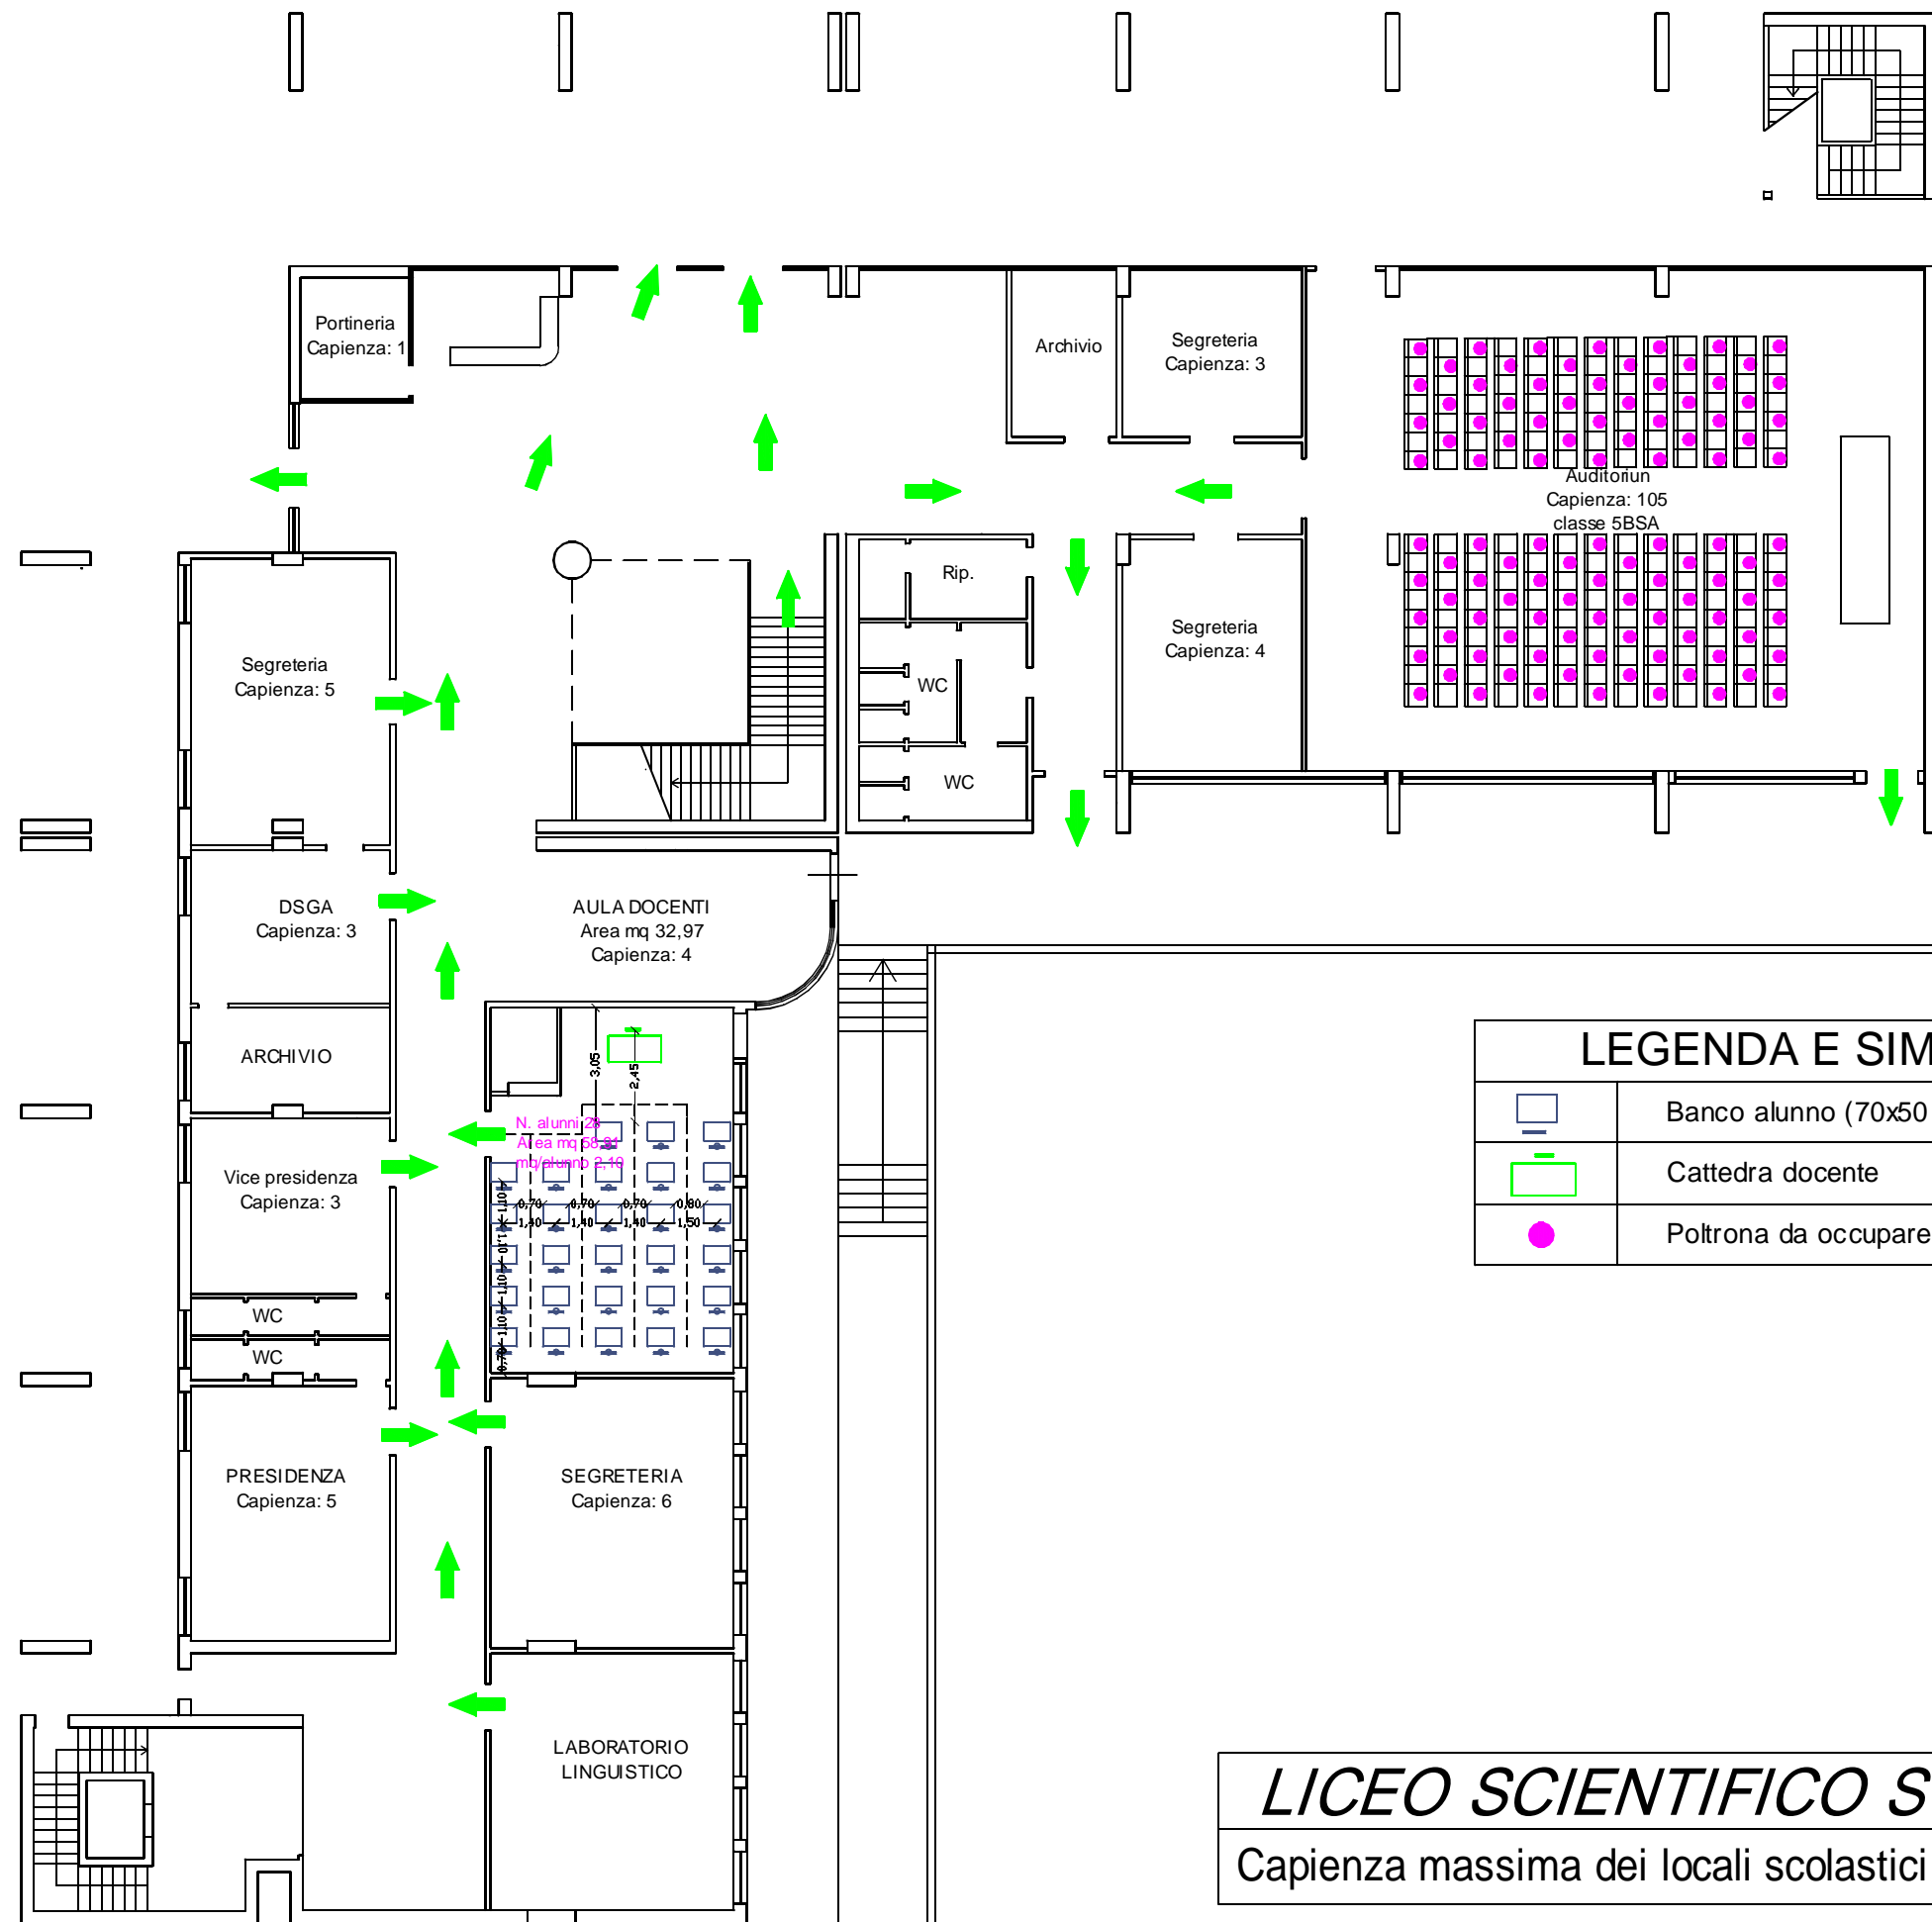

LEGENDA E SIMBOLI	
	Banco alunno (70x50 cm)
	Cattedra docente
	Poltrona da occupare in auditorium

LICEO SCIENTIFICO STATALE "NICOLO' PALMERI"
Capienza massima dei locali scolastici con i nuovi arredi | PIANTA PIANO TERRA