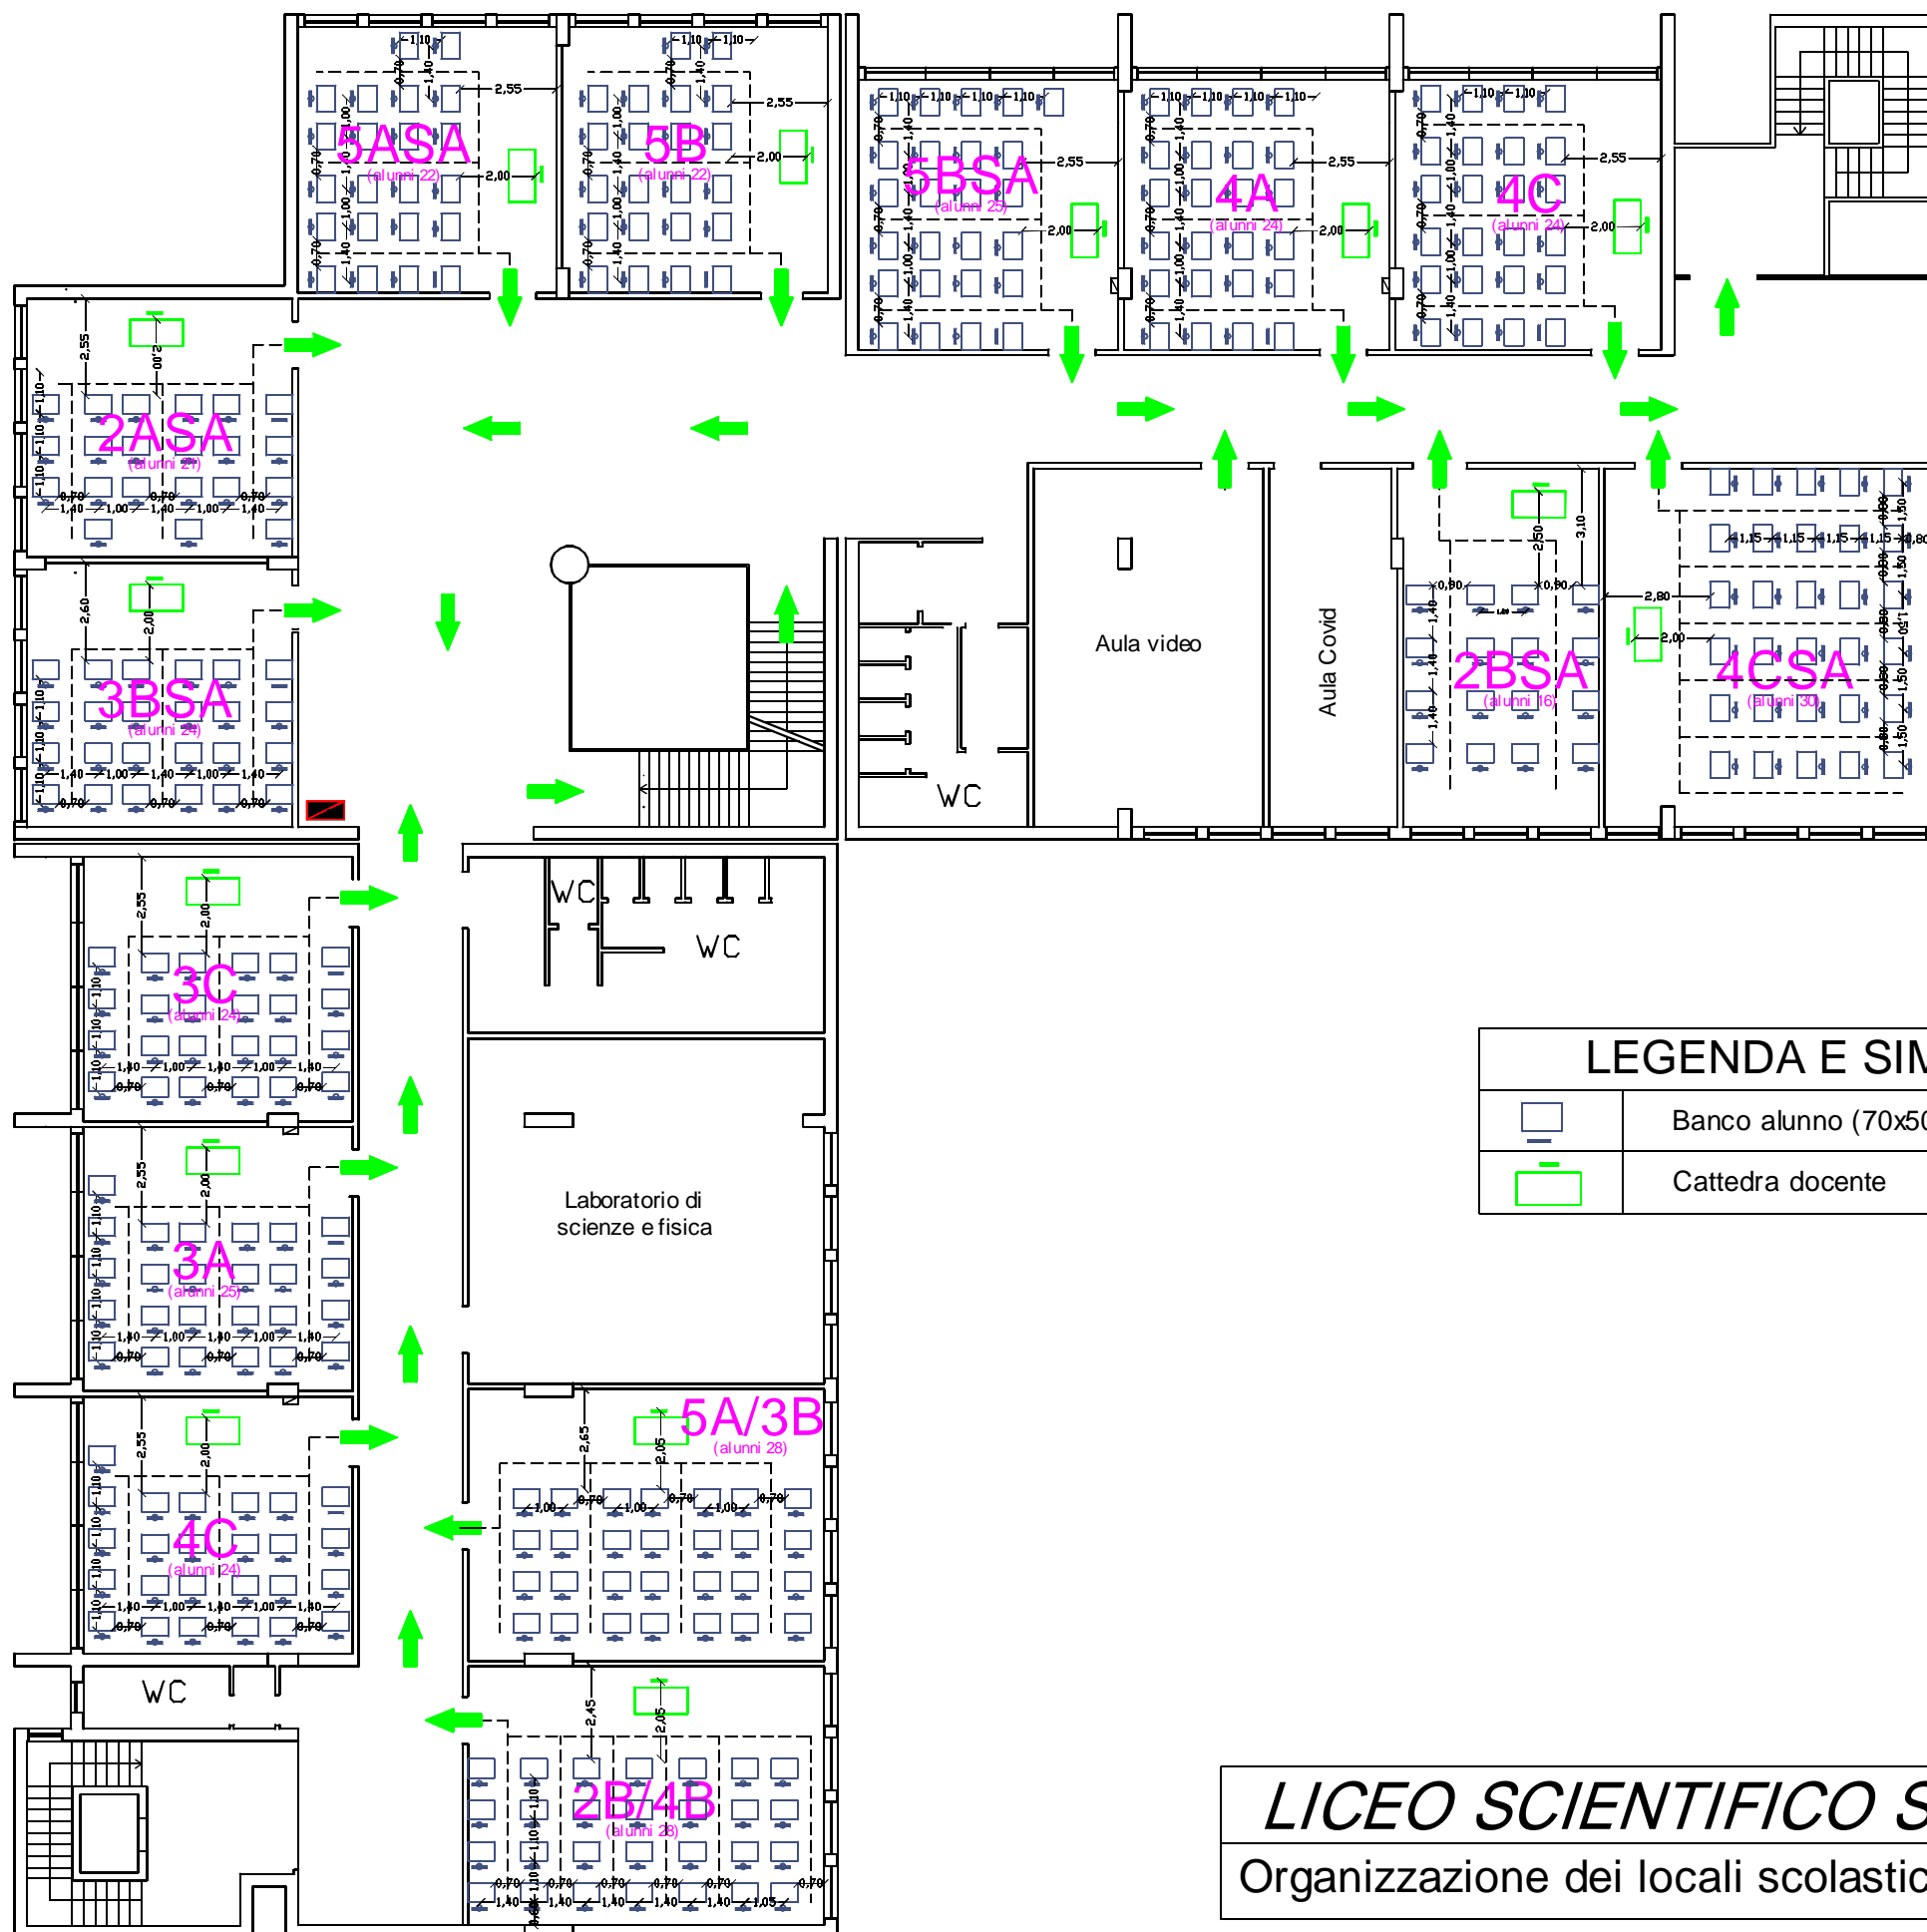

LAYOUT AULE CON NUOVI ARREDI

**PLANIMETRIE CON RIPORTATA L'ORGANIZZAZIONE
DELLE CLASSI CON I NUOVI ARREDI E
INDICAZIONE DEI PERCORSI INTERNI**
(Numero alunni che può contenere ogni aula, assegnazione classi alle aule)

LEGENDA E SIMBOLI	
	Banco alunno (70x50 cm)
	Cattedra docente
	Poltrona da occupare in auditorium

LICEO SCIENTIFICO STATALE "NICOLO' PALMERI"
 Organizzazione dei locali scolastici con i nuovi arredi | PIANTA PIANO TERRA

LEGENDA E SIMBOLI	
	Banco alunno (70x50 cm)
	Cattedra docente

LICEO SCIENTIFICO STATALE "NICOLO' PALMERI"
 Organizzazione dei locali scolastici con i nuovi arredi | PIANTA PIANO PRIMO

LEGENDA E SIMBOLI	
	Banco alunno (70x50 cm)
	Cattedra docente
	Postazione pc aula informatica