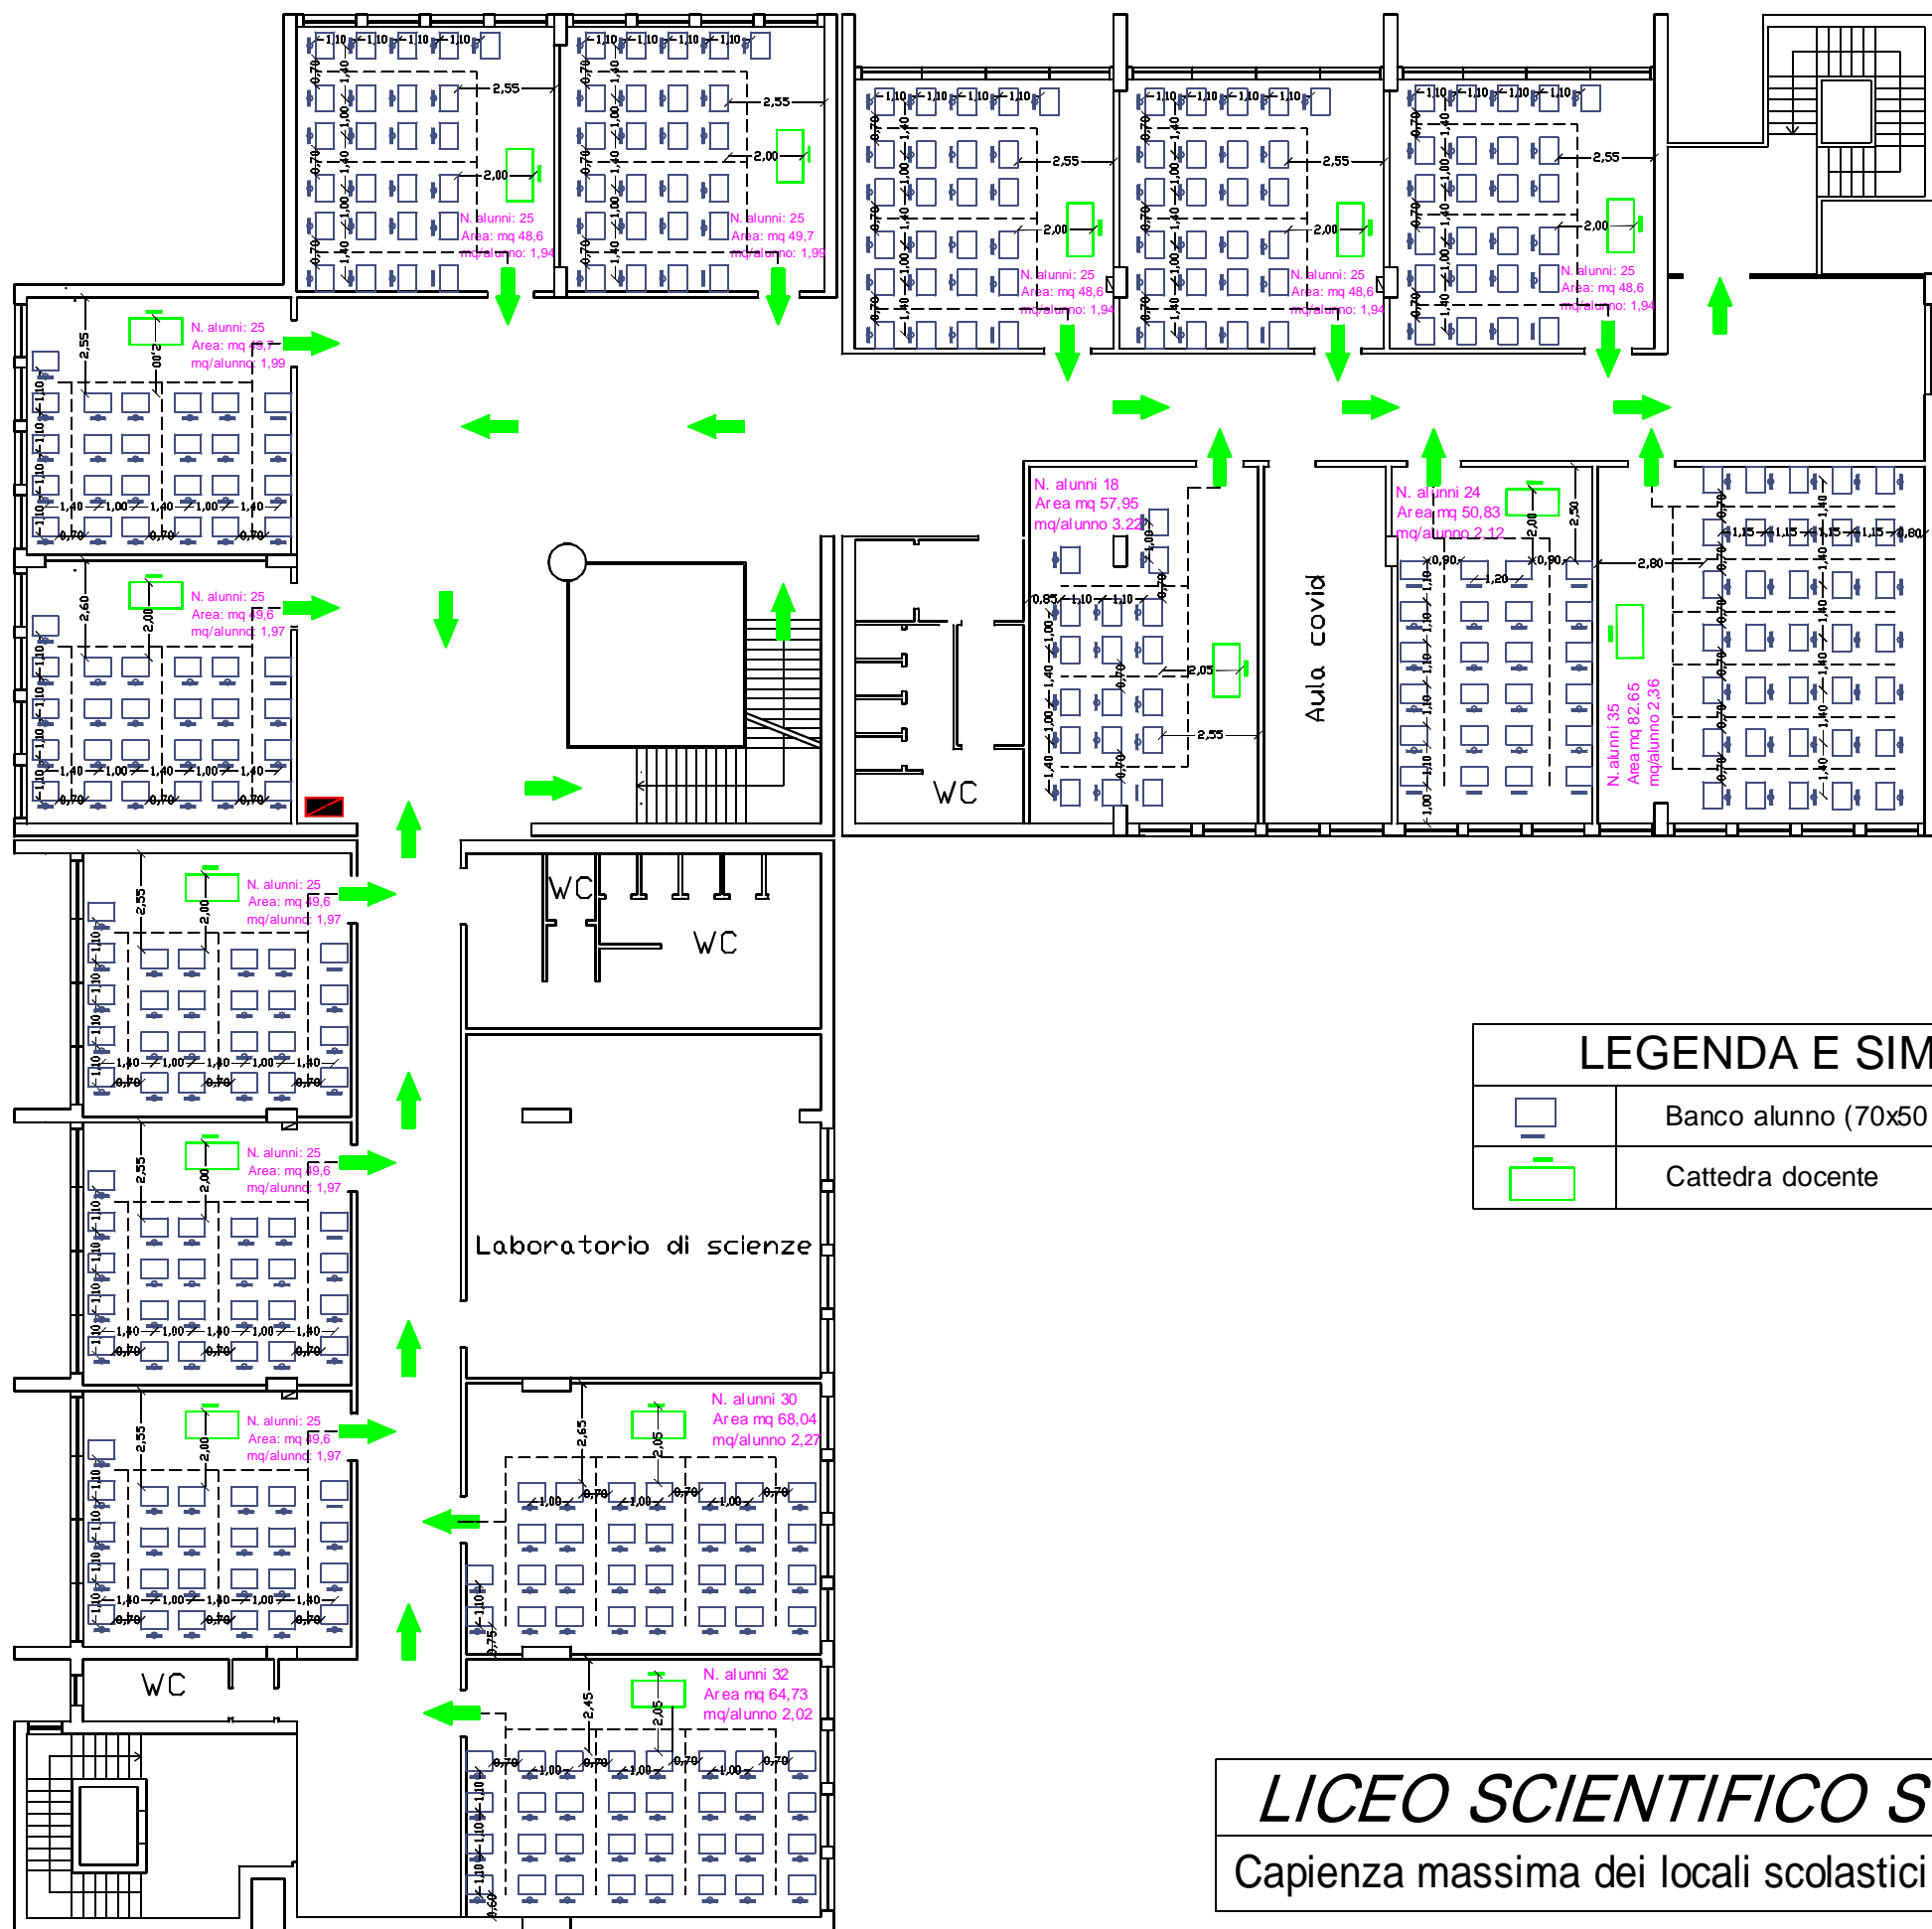

LEGENDA E SIMBOLI	
	Banco alunno (70x50 cm)
	Cattedra docente

LICEO SCIENTIFICO STATALE "NICOLO' PALMERI"
Capienza massima dei locali scolastici con i nuovi arredi | PIANTA PIANO PRIMO