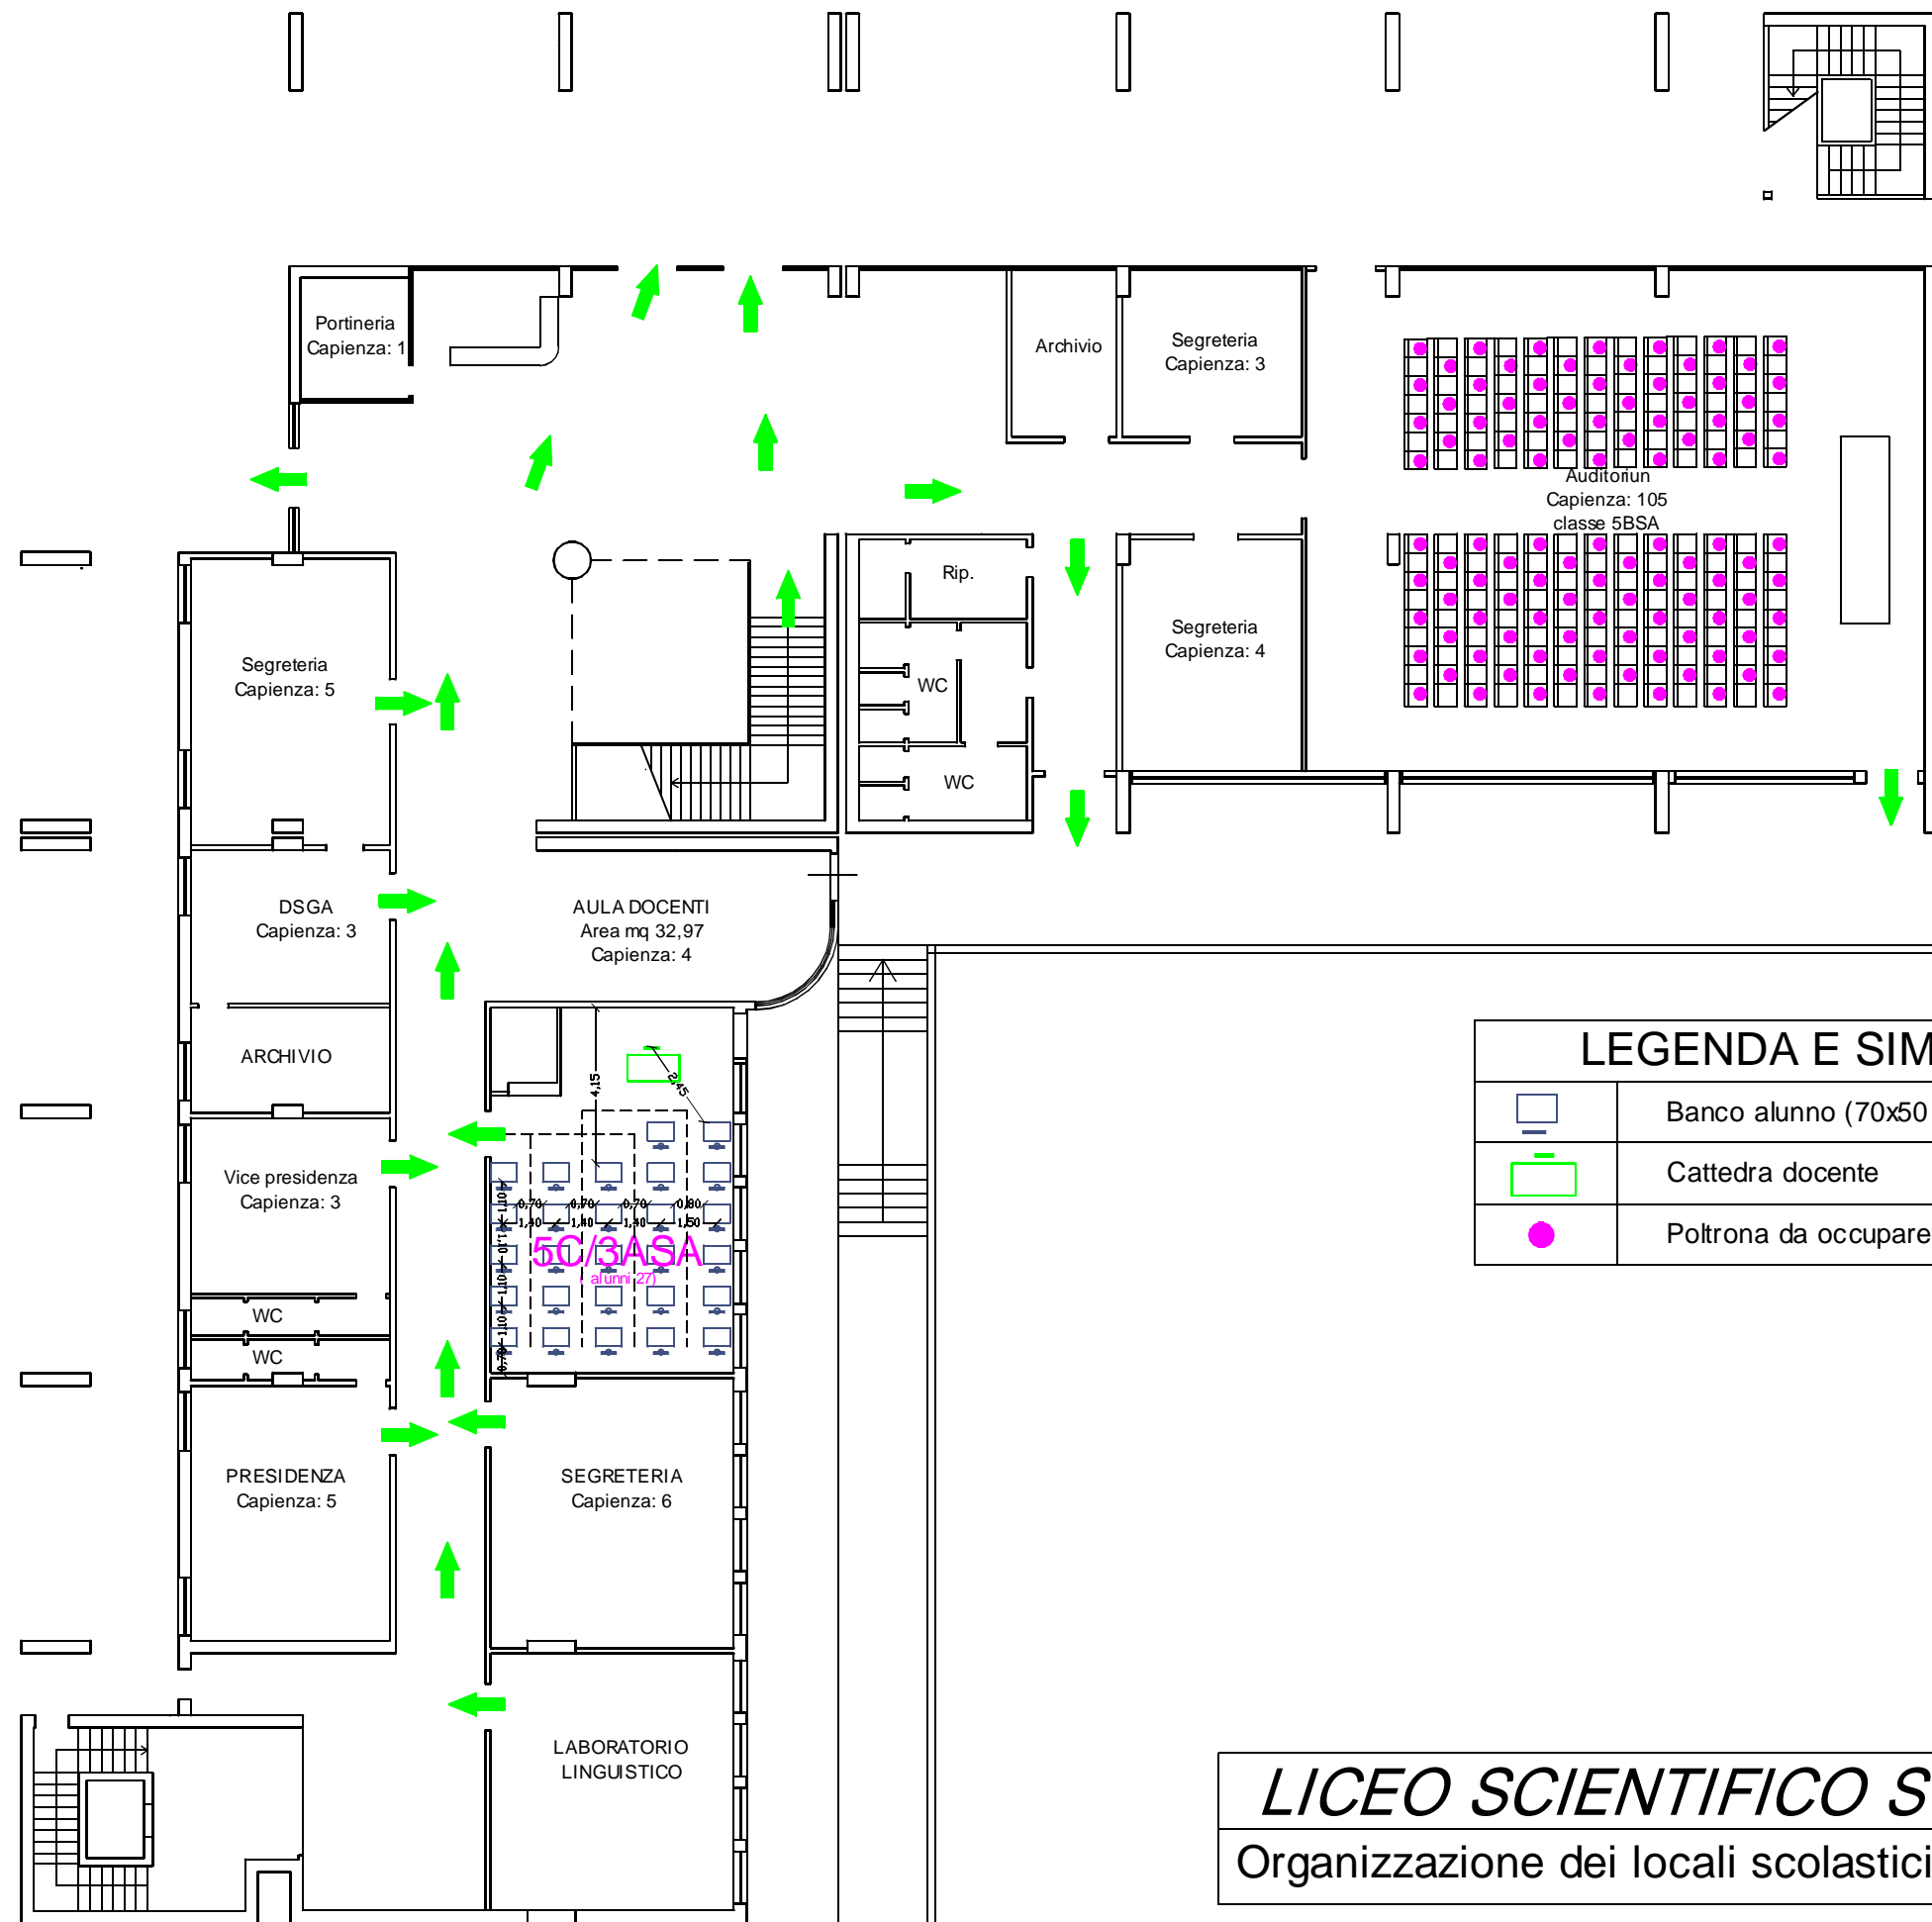

LAYOUT AULE CON NUOVI ARREDI

**PLANIMETRIE CON RIPORTATA L'ORGANIZZAZIONE
DELLE CLASSI CON I NUOVI ARREDI E
INDICAZIONE DEI PERCORSI INTERNI**
(Numero alunni che può contenere ogni aula, assegnazione classi alle aule)

LEGENDA E SIMBOLI	
	Banco alunno (70x50 cm)
	Cattedra docente
	Poltrona da occupare in auditorium

LICEO SCIENTIFICO STATALE "NICOLO' PALMERI"
 Organizzazione dei locali scolastici con i nuovi arredi | PIANTA PIANO TERRA

LEGENDA E SIMBOLI	
	Banco alunno (70x50 cm)
	Cattedra docente

LICEO SCIENTIFICO STATALE "NICOLO' PALMERI"
 Organizzazione dei locali scolastici con i nuovi arredi | PIANTA PIANO PRIMO

LEGENDA E SIMBOLI	
	Banco alunno (70x50 cm)
	Cattedra docente
	Postazione pc aula informatica

LEGENDA E SIMBOLI	
	Banco alunno (70x50 cm)
	Cattedra docente

LICEO SCIENTIFICO STATALE "NICOLO' PALMERI"
 Capienza massima dei locali scolastici con i nuovi arredi | PIANTA PIANO PRIMO

LEGENDA E SIMBOLI	
	Banco alunno (70x50 cm)
	Cattedra docente
	Postazione pc aula informatica